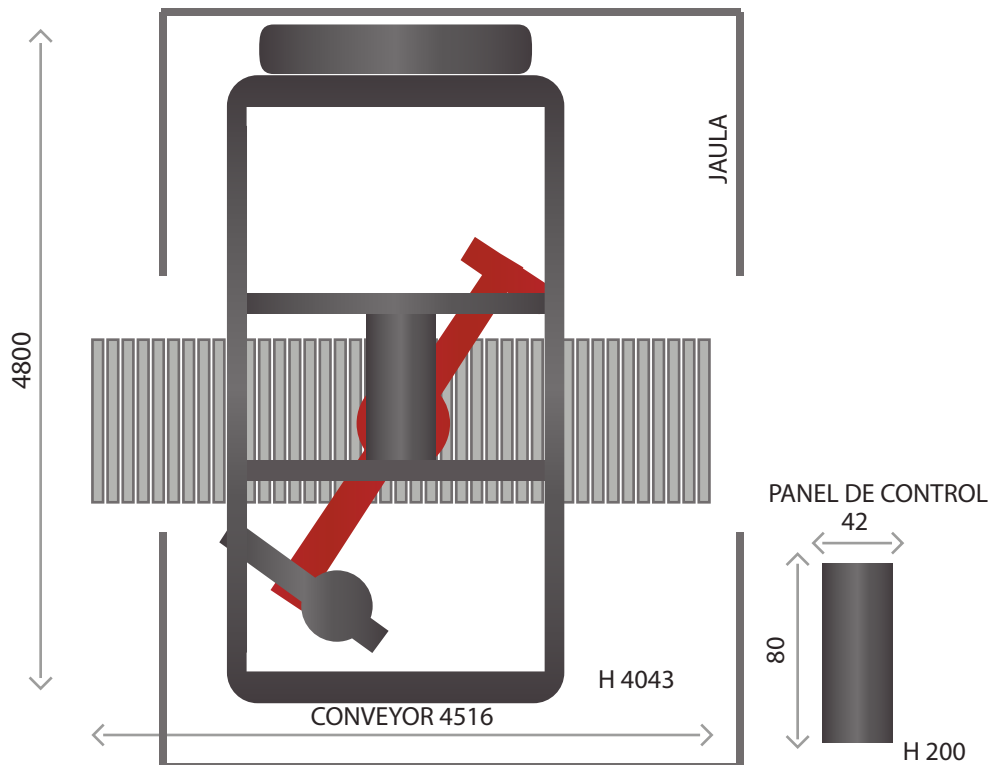

IMPULL[®]

I3500

ENVOLVEDORA AUTOMÁTICA
DE BRAZO GIRATORIO

Ideal para
70 pallets por hora

IMPULS
2000

Características de la carga

Tipo de emplayado:	vertical
Altura máxima:	Hasta 2.4 mts.*
Medidas máximas tarima y carga:	1.2 x 1.1 mts.*
Peso máximo:	2000 kg*

Características de la película estirable

Ø exterior:	250 mm
Ø interior:	76 mm
Altura bobina:	500 mm
Peso máximo:	20 kg

Características eléctricas

Tensión de alimentación:	400 V III+N+TT 50 Hz
Potencia instalada:	4.5 Kw

Panel de Control Touch Screen

Sistema 3ALL.

Kit cordón

Hasta 70 tarimas por hora

Control de maniobra

Hasta 10 programas preestablecidos